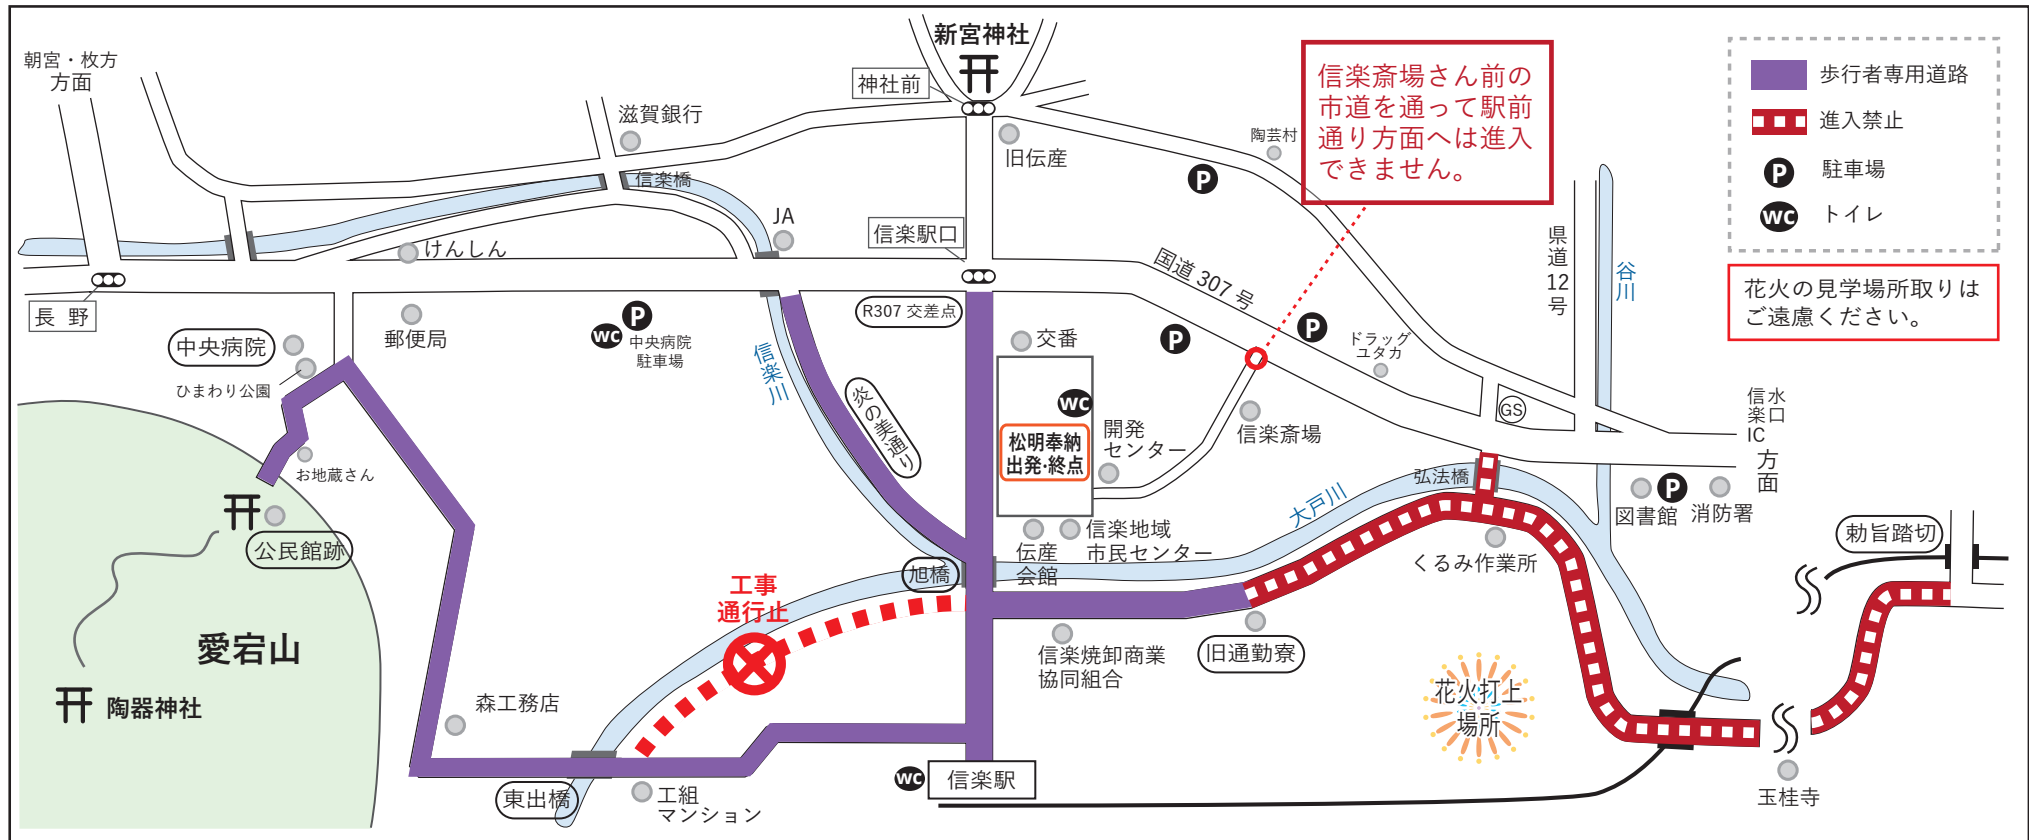

# しがらき火まつり交通規制のご協力について（お願い）

期日	凡例	規制の種類	時間	規制区間
令和6年 7月20日 土曜日	■	歩行者専用道路	19:00 ~ 22:00	R307交差点 ~ 信楽駅 炎の美通り
			19:15 ~ 22:00	信楽中央病院 ~ 東出橋 東出橋 ~ 信楽駅 信楽中央病院 ~ 公民館跡
			20:30 ~ 22:00	旭橋東詰 ~ 旧通勤寮前
	■	進入禁止	20:30 ~ 22:00	旧通勤寮前 ~ 勅旨踏切

大変ご迷惑をおかけいたしますが、皆様のご協力をお願いいたします。

陶都・信楽まつり実行委員会